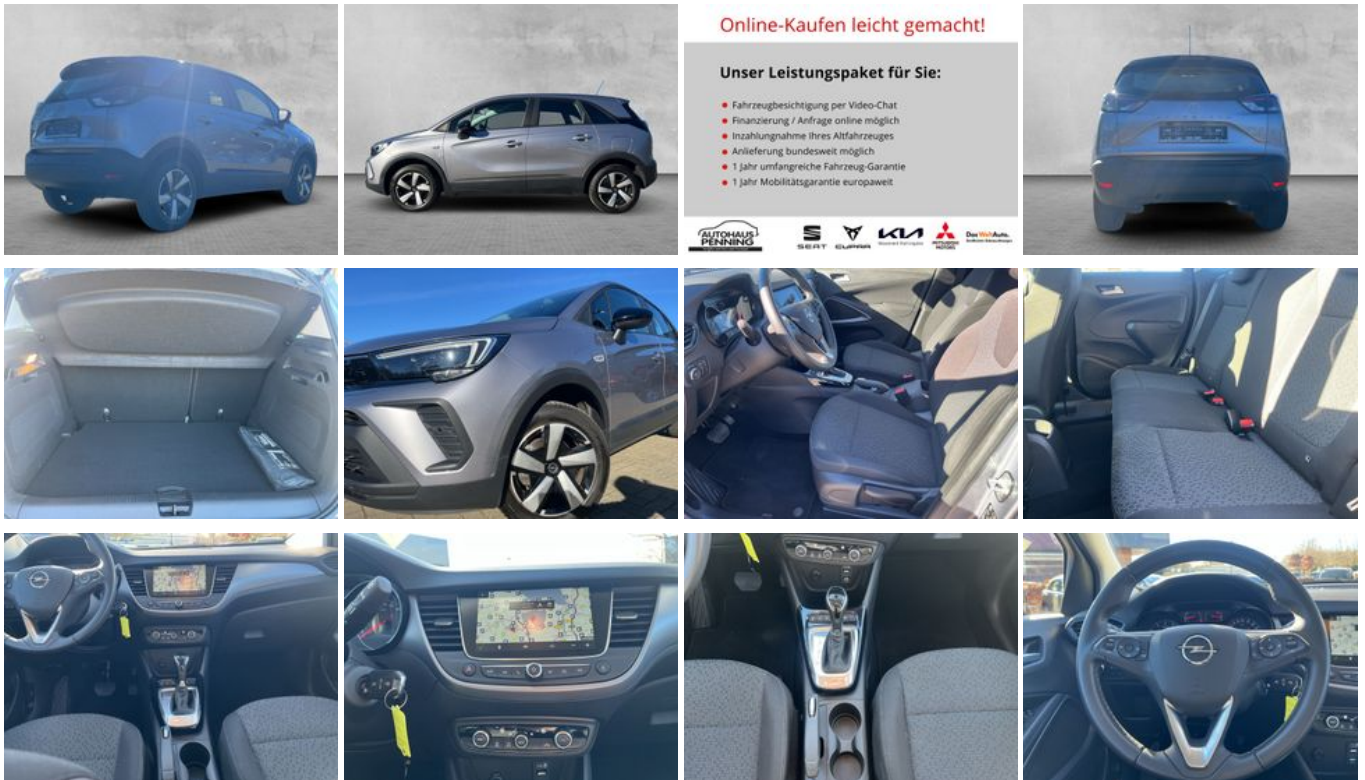

Opel Crossland 1.2 Turbo Edition S Navi LED Carplay M

Unser Angebotspreis:

17.790,-€

Differenzbesteuert gemäß §25a UStG

Fahrzeugnummer 192435

Schnellinformationen

Fahrzeugart	Gebrauchtfahrzeug	Klasse	Crossland (X)
Kategorie	SUV/Geländewagen/Pic kup	Hubraum	1199 cm ³
Erstzulassung	07/2021	Außenfarbe	Grau
Laufleistung	22250 km	Innenfarbe	Schwarz
Leistung	96 kW (131 PS)	Innenausstattung	Stoff
Kraftstoffart	Benzin		
Getriebe	Automatik		

2-Zonen-Klimaautomatik	ABS
Ambiente-Beleuchtung	Android Auto
Apple CarPlay	Berganfahrassistent
Bluetooth	Bordcomputer
ESP	Elektr. Fensterheber
Elektr. Seitenspiegel	Elektr. Wegfahrsperr
Freisprecheinrichtung	Garantie
Geschwindigkeitsbegrenzer	HU neu
Innenspiegel autom. abblendend	Lederlenkrad
Leichtmetallfelgen	Lichtsensor
Metallic	Multifunktionslenkrad
Musikstreaming integriert	Navigationsystem
Navigationsvorbereitung	Regensensor
Reifendruckkontrolle	Servolenkung
Sprachsteuerung	Spurhalteassistent
Start/Stop-Automatik	Touchscreen
Traktionskontrolle	USB
Verkehrszeichenerkennung	Zentralverriegelung