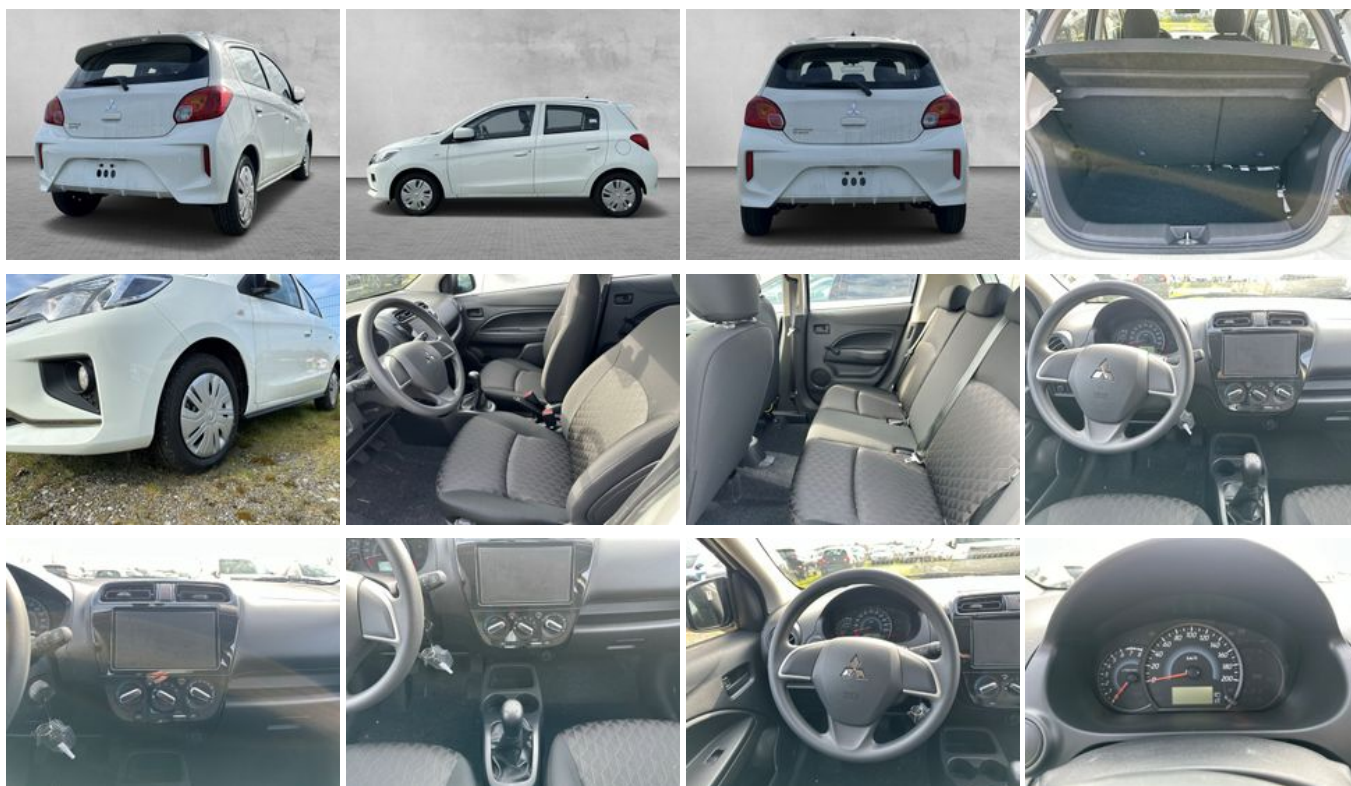

Mitsubishi Space Star 1,2I SELECT KLIMA ISOFIX DAB+ BLUETOO

Ehem. Neupreis*

16.180,-€

Ihre Ersparnis

17 %

Unser Angebotspreis:

13.390,-€

11.252,- € netto

19 % MwSt ausweisbar

Fahrzeugnummer H042994

Schnellinformationen

Fahrzeugart	Neufahrzeug	Klasse	Space Star
Kategorie	Kleinwagen	Hubraum	1193 cm ³
Erstzulassung		Außenfarbe	Weiß
Laufleistung	5 km	Innenfarbe	Schwarz
Leistung	52 kW (71 PS)	Innenausstattung	Stoff
Kraftstoffart	Benzin		
Getriebe	Schaltgetriebe		

ABS	Berganfahrassistent
Bluetooth	Bordcomputer
ESP	Elektr. Fensterheber
Elektr. Seitenspiegel	Elektr. Wegfahrsperr
Freisprecheinrichtung	Garantie
HU neu	Isofix
Klimaanlage	Lichtsensor
Musikstreaming integriert	Nichtraucher-Fahrzeug
Notbremsassistent	Regensensor
Reifendruckkontrolle	Scheckheftgepflegt
Servolenkung	Touchscreen
Traktionskontrolle	USB
Zentralverriegelung	