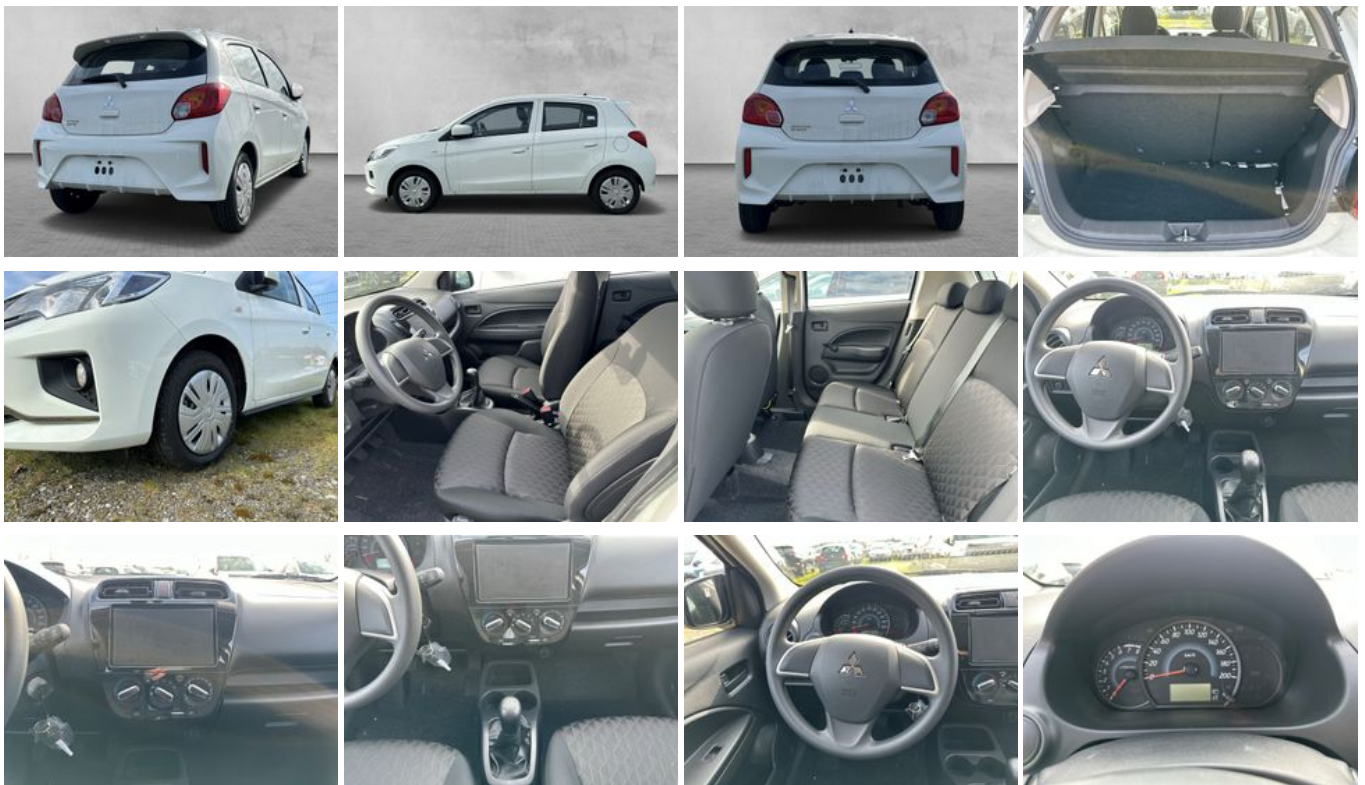

Mitsubishi Space Star 1,2I SELECT KLIMA ISOFIX DAB+ BLUETOO

Ehem. Neupreis*

~~16.180,-€~~

Ihre Ersparnis

17 %

Unser Angebotspreis:

13.390,-€

11.252,- € netto

19 % MwSt ausweisbar

Fahrzeugnummer H042652

Schnellinformationen

Fahrzeugart	Neufahrzeug	Klasse	Space Star
Kategorie	Kleinwagen	Hubraum	1193 cm ³
Erstzulassung		Außenfarbe	Weiß
Laufleistung	23 km	Innenfarbe	Schwarz
Leistung	52 kW (71 PS)	Innenausstattung	Stoff
Kraftstoffart	Benzin		
Getriebe	Schaltgetriebe		

ABS	Berganfahrassistent
Bluetooth	Bordcomputer
ESP	Elektr. Fensterheber
Elektr. Seitenspiegel	Elektr. Wegfahrsperr
Freisprecheinrichtung	Garantie
HU neu	Isofix
Klimaanlage	Lichtsensor
Musikstreaming integriert	Nichtraucher-Fahrzeug
Notbremsassistent	Regensensor
Reifendruckkontrolle	Scheckheftgepflegt
Servolenkung	Touchscreen
Traktionskontrolle	USB
Zentralverriegelung	