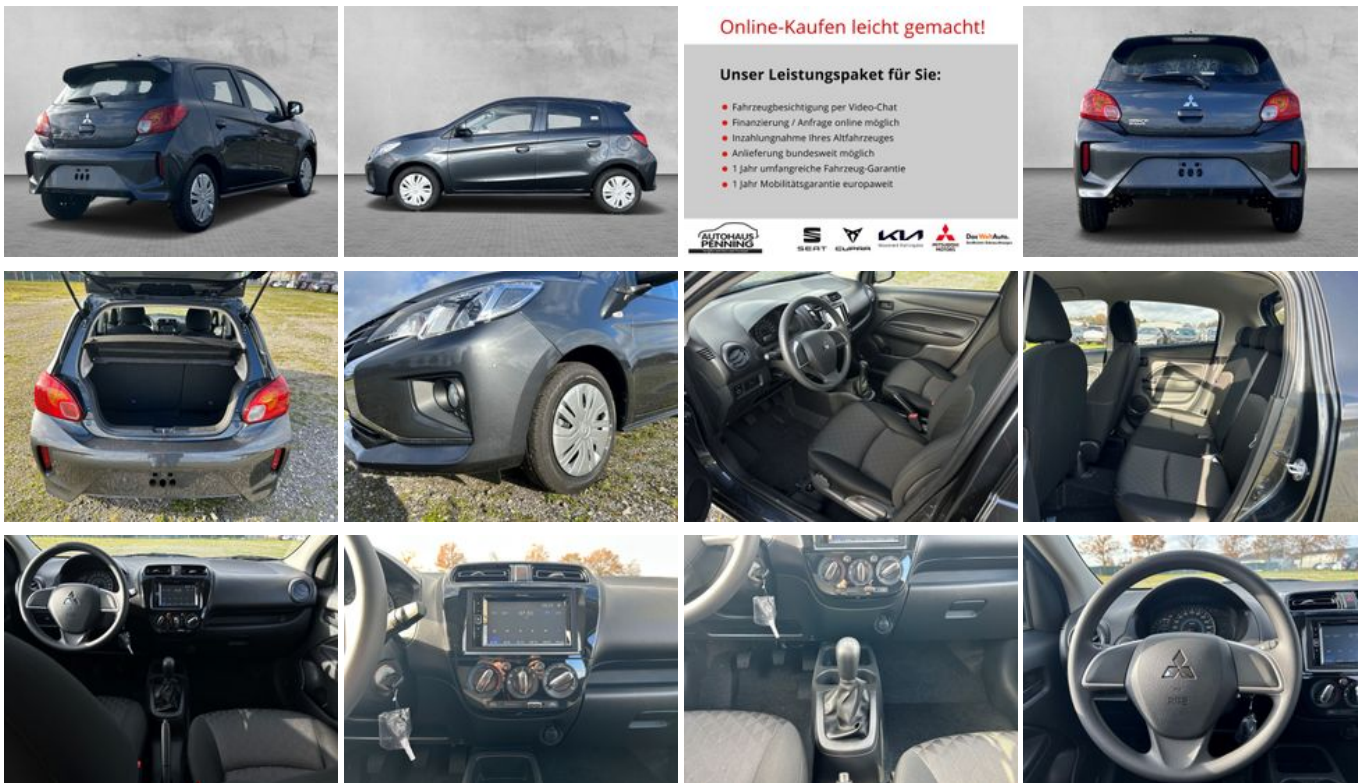

Mitsubishi Space Star 1,2I SELECT KLIMA ISOFIX DAB+ BLUETOO

Ehem. Neupreis*

~~16.730,-€~~

Ihre Ersparnis

16 %

Unser Angebotspreis:

13.990,-€

11.756,- € netto

19 % MwSt ausweisbar

Fahrzeugnummer 026381

Schnellinformationen

Fahrzeugart	Neufahrzeug	Klasse	Space Star
Kategorie	Kleinwagen	Hubraum	1193 cm ³
Erstzulassung		Außenfarbe	Grau
Laufleistung	20 km	Innenfarbe	Schwarz
Leistung	52 kW (71 PS)	Innenausstattung	Stoff
Kraftstoffart	Benzin		
Getriebe	Schaltgetriebe		

ABS	Berganfahrassistent
Bluetooth	Bordcomputer
ESP	Elektr. Fensterheber
Elektr. Seitenspiegel	Elektr. Wegfahrsperre
Freisprecheinrichtung	Garantie
HU neu	Isofix
Klimaanlage	Lichtsensor
Metallic	Musikstreaming integriert
Nichtraucher-Fahrzeug	Notbremsassistent
Regensensor	Reifendruckkontrolle
Scheckheftgepflegt	Servolenkung
Touchscreen	Traktionskontrolle
USB	Zentralverriegelung