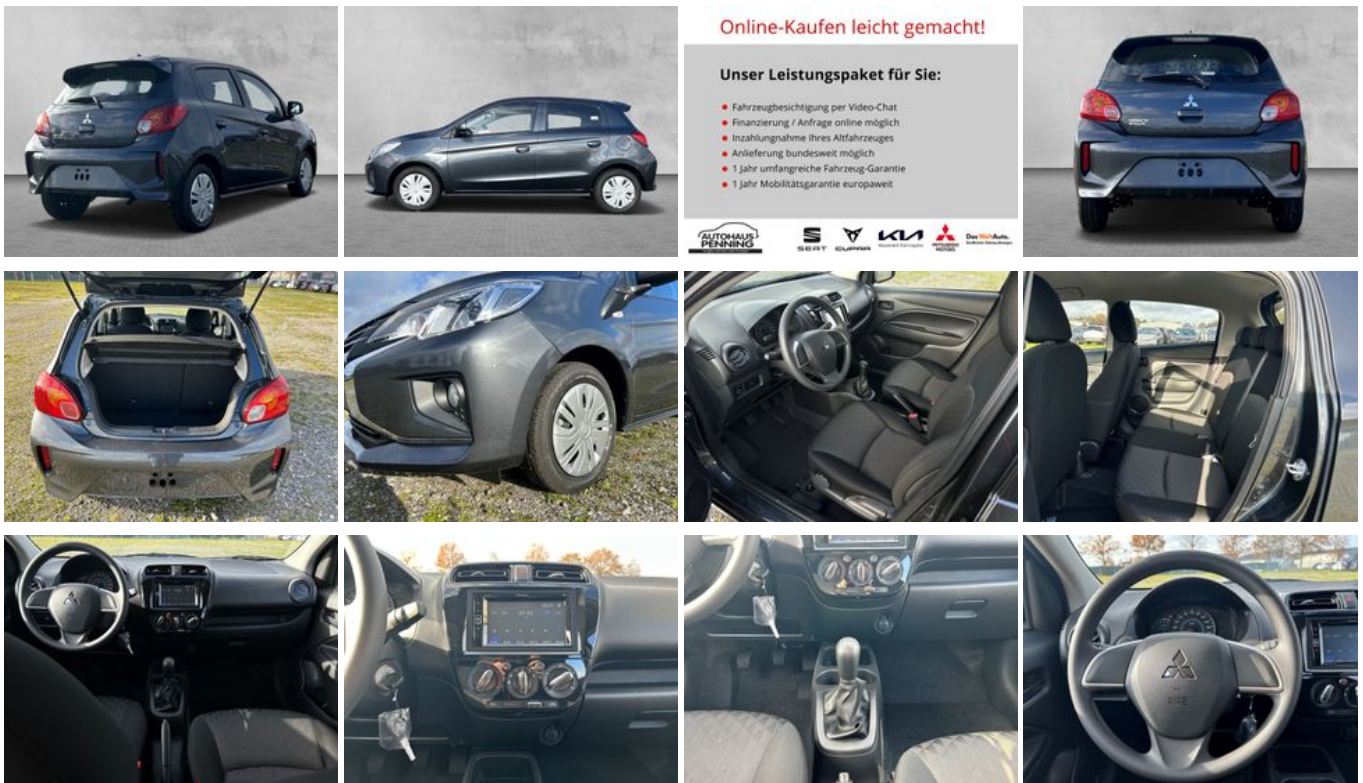

Mitsubishi Space Star 1,2I SELECT KLIMA ISOFIX DAB+ BLUETOO

Ehem. Neupreis*

~~16.730,-€~~

Ihre Ersparnis

16 %

Unser Angebotspreis:

13.990,-€

11.756,- € netto

19 % MwSt ausweisbar

Fahrzeugnummer 026897

Schnellinformationen

Fahrzeugart	Neufahrzeug	Klasse	Space Star
Kategorie	Kleinwagen	Hubraum	1193 cm ³
Erstzulassung		Außenfarbe	Grau
Laufleistung	20 km	Innenfarbe	Schwarz
Leistung	52 kW (71 PS)	Innenausstattung	Stoff
Kraftstoffart	Benzin		
Getriebe	Schaltgetriebe		

ABS	Berganfahrassistent
Bluetooth	Bordcomputer
ESP	Elektr. Fensterheber
Elektr. Seitenspiegel	Elektr. Wegfahrsperre
Freisprecheinrichtung	Garantie
HU neu	Isofix
Klimaanlage	Lichtsensor
Metallic	Musikstreaming integriert
Nichtraucher-Fahrzeug	Notbremsassistent
Regensensor	Reifendruckkontrolle
Scheckheftgepflegt	Servolenkung
Touchscreen	Traktionskontrolle
USB	Zentralverriegelung