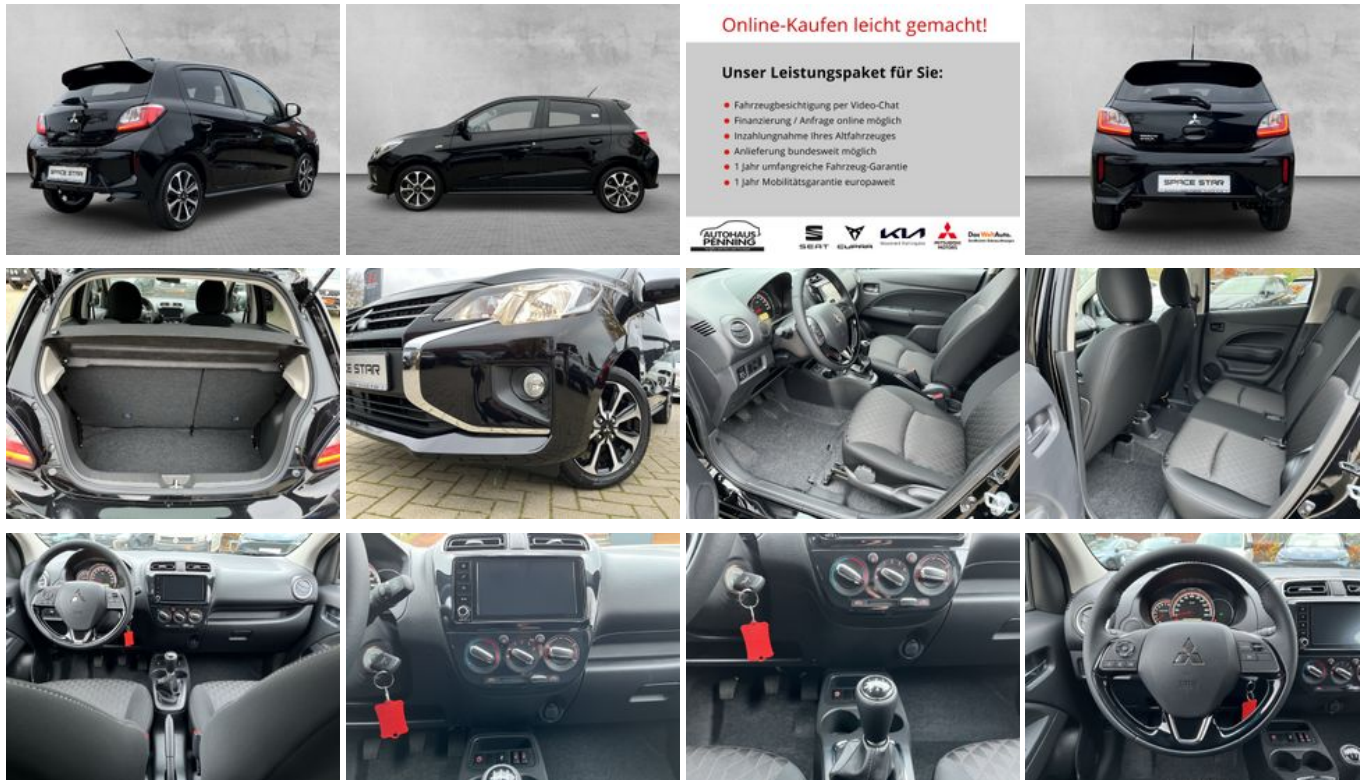

Mitsubishi Space Star 1,2I SELECT+ AS&G GRA KAMERA DAB FULL

Ehem. Neupreis*

19.730,-€

Ihre Ersparnis

15 %

Unser Angebotspreis:

16.790,-€

14.109,- € netto

19 % MwSt ausweisbar

Fahrzeugnummer 020721

Schnellinformationen

Fahrzeugart	Neufahrzeug	Klasse	Space Star
Kategorie	Kleinwagen	Hubraum	1193 cm ³
Erstzulassung		Außenfarbe	Schwarz
Laufleistung	25 km	Innenfarbe	Schwarz
Leistung	52 kW (71 PS)	Innenausstattung	Stoff
Kraftstoffart	Benzin		
Getriebe	Schaltgetriebe		

ABS	Android Auto
Apple CarPlay	Berganfahrassistent
Bluetooth	Bordcomputer
ESP	Elektr. Fensterheber
Elektr. Seitenspiegel	Elektr. Wegfahrsperr
Freisprecheinrichtung	Garantie
Geschwindigkeitsbegrenzer	HU neu
Isofix	Klimaanlage
Lederlenkrad	Leichtmetallfelgen
Lichtsensoren	Metallic
Multifunktionslenkrad	Musikstreaming integriert
Navigationsvorbereitung	Nichtraucher-Fahrzeug
Notbremsassistent	Regensensor
Reifendruckkontrolle	Scheckheftgepflegt
Servolenkung	Sitzheizung
Sprachsteuerung	Start/Stop-Automatik
Touchscreen	Traktionskontrolle
USB	Zentralverriegelung