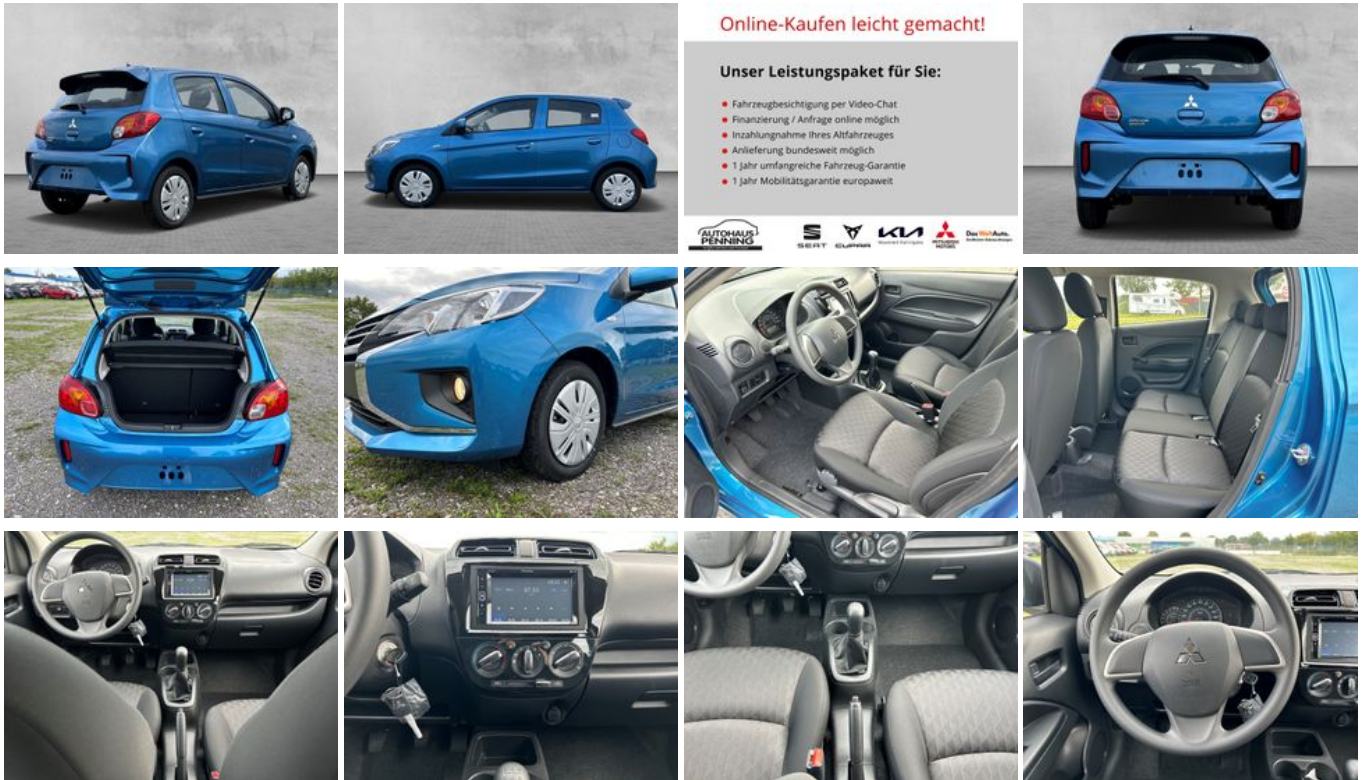

Mitsubishi Space Star 1,2 I MIVEC MT Select Tagfahrlicht DA

Ehem. Neupreis*

16.440,-€

Ihre Ersparnis

20 %

Unser Angebotspreis:

13.190,-€

11.084,- € netto

19 % MwSt ausweisbar

Fahrzeugnummer 013503

Schnellinformationen

Fahrzeugart	Tageszulassung	Klasse	Space Star
Kategorie	Kleinwagen	Hubraum	1193 cm ³
Erstzulassung	03/2024	Außenfarbe	Blau
Laufleistung	25 km	Innenfarbe	Schwarz
Leistung	52 kW (71 PS)	Innenausstattung	Stoff
Kraftstoffart	Benzin		
Getriebe	Schaltgetriebe		

Fahrzeugausstattung

ABS	Berganfahrassistent
Bluetooth	Bordcomputer
ESP	Elektr. Fensterheber
Elektr. Seitenspiegel	Elektr. Wegfahrsperre
Freisprecheinrichtung	Garantie
HU neu	Isofix
Klimaanlage	Lichtsensor
Metallic	Regensensor
Reifendruckkontrolle	Servolenkung
Touchscreen	Traktionskontrolle
USB	Zentralverriegelung