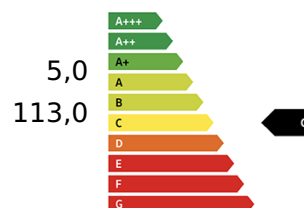

19 % MwSt ausweisbar

Fahrzeugnummer 013503

Schnellinformationen

Fahrzeugart	Tageszulassung	Klasse	Space Star
Kategorie	Kleinwagen	Hubraum	1193 cm ³
Erstzulassung	03/2024	Außenfarbe	Blau
Laufleistung	25 km	Innenfarbe	Schwarz
Leistung	52 kW (71 PS)	Innenausstattung	Stoff
Kraftstoffart	Benzin		
Getriebe	Schaltgetriebe		

Autohaus Claas Penning
 GmbH
 +49 4452 6783 6992
 info@autohaus-penning.de

Umwelt und Normen

Verbrauch nach WLTP**

Kraftstoffverbrauch (kombiniert) in l/100km

CO₂-Emission (kombiniert) in g/km

Auf der Grundlage der gemessenen CO₂-Emission unter Berücksichtigung der Masse des Fahrzeugs ermittelt.